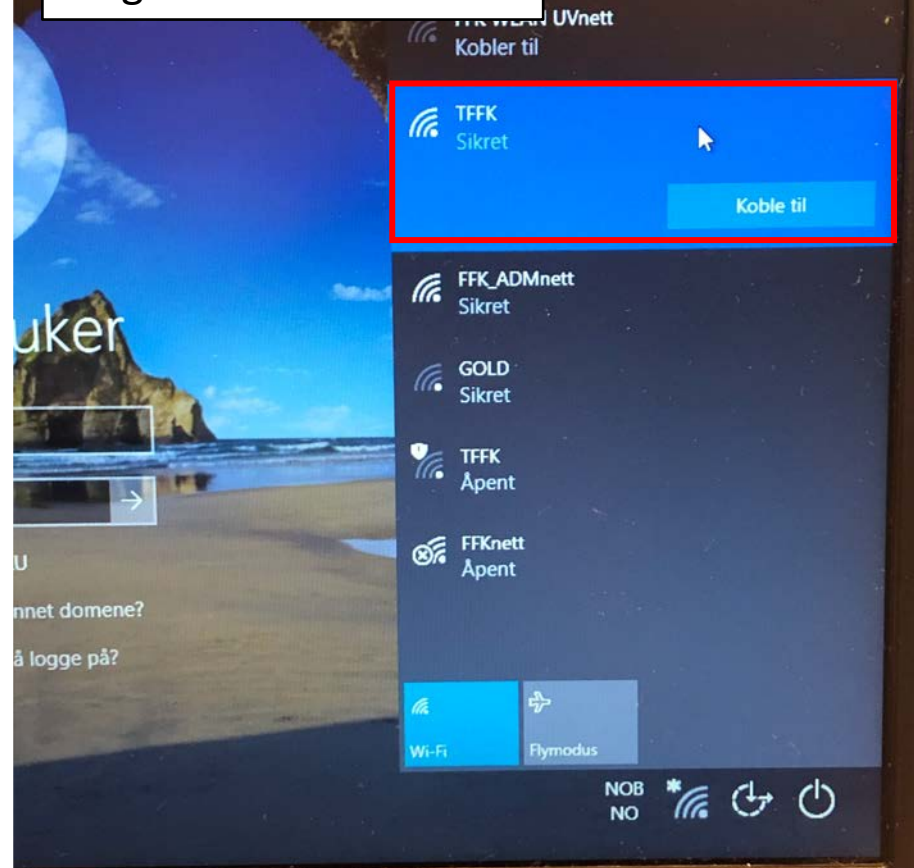

Bruker: «johtor2703@elev.tffk.no»

Passord: «Minst 14 tegn»

**FFK:** Benyttes til PC-pålogging

Brukernavn: 2703joto

Passord: «Minimum syv tegn»

Velg Wifi nettverk  
«TFFK» Sikret

Velg Wifi nettverk  
«TFFK» Sikret  
Velg **koble til**