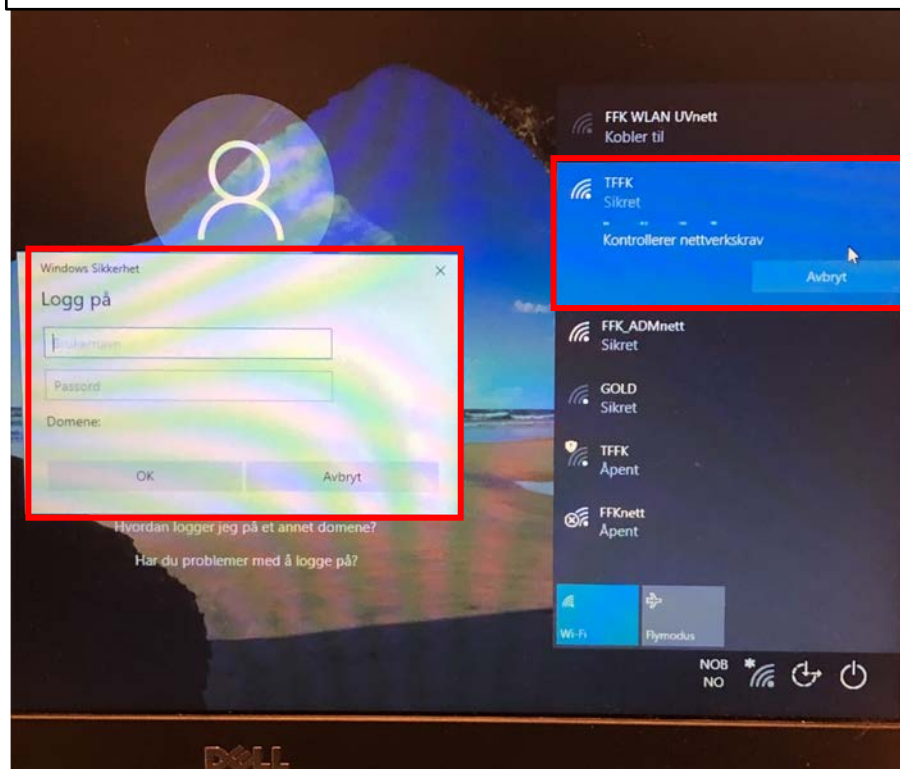

Logg inn med Feide/ Itslearning bruker.

Eksempel:

«johtor2703»

«Passord»(14 tegn)

Vent til du blir tilkoblet nettverk, eller prøv på nytt.