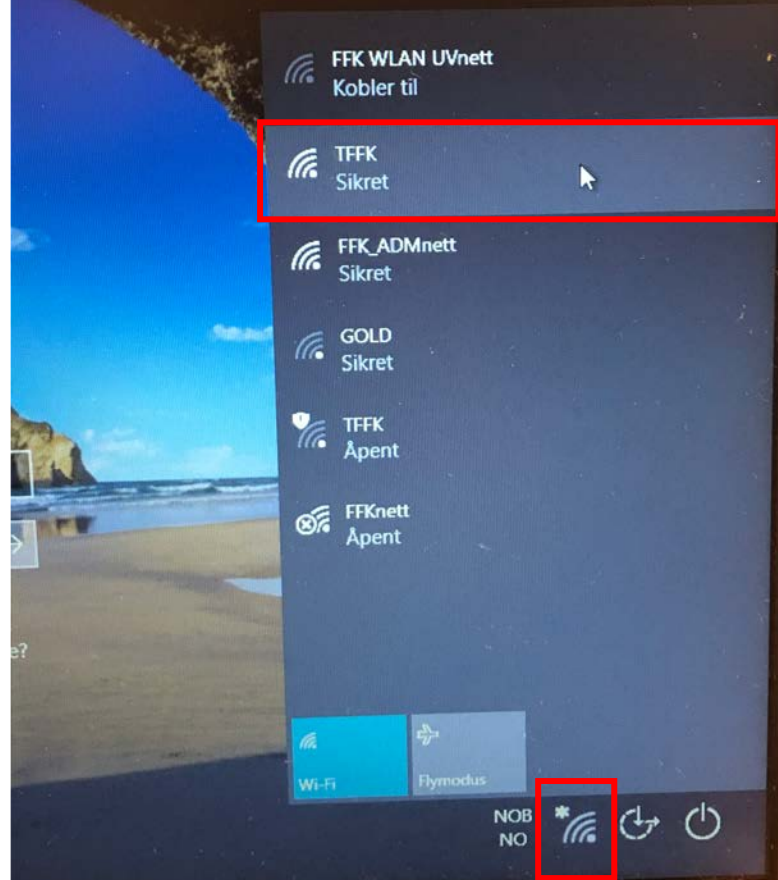

Bruker: «johtor2703@elev.tffk.no»

Passord: «Minst 14 tegn»

**FFK:** Benyttes til PC-pålogging

Brukernavn: 2703joto

Passord: «Minimum syv tegn»

Velg Wifi nettverk  
«TFFK» Sikret

Velg Wifi nettverk  
«TFFK» Sikret  
Velg **koble til**